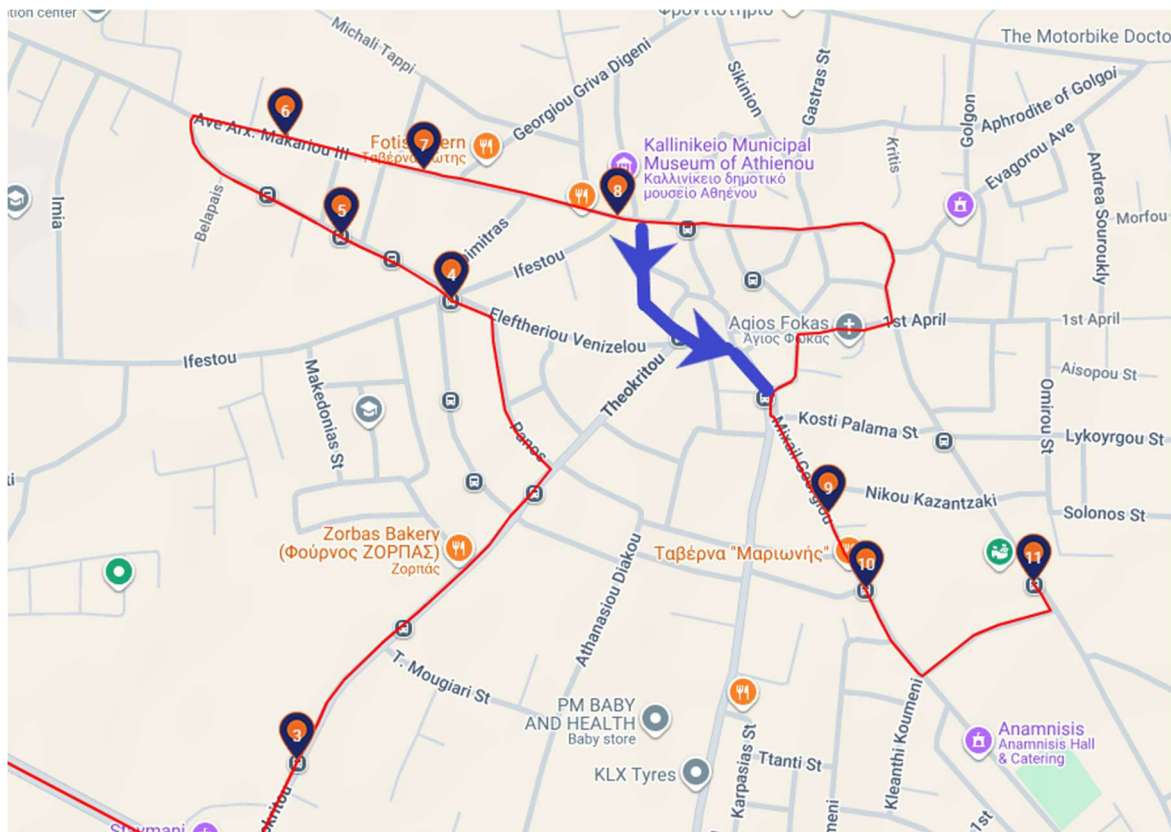

ΑΝΑΚΟΙΝΩΣΗ / ANNOUNCEMENT

Η οδός Τουμάζου στην Αθηνού θα είναι κλειστή από 30/06/2026 έως 16/11/2026 λόγω οδικών έργων και επηρεάζεται η Διαδρομή 56. / Toumazou Street in Athienou will be closed from 30/06/2026 to 16/11/2026 due to road works. Route 56 is affected.

Διαδρομή 56 (Προς Αθηνού) / Route 56 (To Athienou)

Η διαδρομή που θα ακολουθηθεί είναι, από την Λεωφ. Αρχ. Μακαρίου Γ', θα κατευθύνεται δεξιά προς την Αγίου Γεωργίου, στην 28^{ης} Οκτωβρίου και ακολούθως την κανονική της πορεία. /The diversion route will proceed from Arch. Makariou C Ave., right to Agiou Georgiou, to 28th October and continue the route normally.

Εισιτήριο για μια νέα εποχή

Διαδρομή 56 (Προς Σταθμό Αλάμπρας) / Route 56 (To Alambra Station)

Η διαδρομή θα εκτελείται κανονικά μέχρι την Κωστή Παλαμά, ακολούθως δεξιά στον κυκλικό κόμβο της 28ης Οκτωβρίου, ακολούθως θα ακολουθεί την Αγίου Γεωργίου, μετά στην Δημήτρη Λιπέρτη, στην οδό Βασιλή Μιχαηλίδη και από την Λεωφ. Αρχ. Μακαρίου Γ' θα συνεχίζει την κανονική της πορεία. /The route will operate normally until Kosti Palama, follow right to 28th October roundabout, then will follow Agiou Georgiou, Dimitri Liperti, Vasili Michailidi and from Arch. Makariou C Ave. will continue normally.